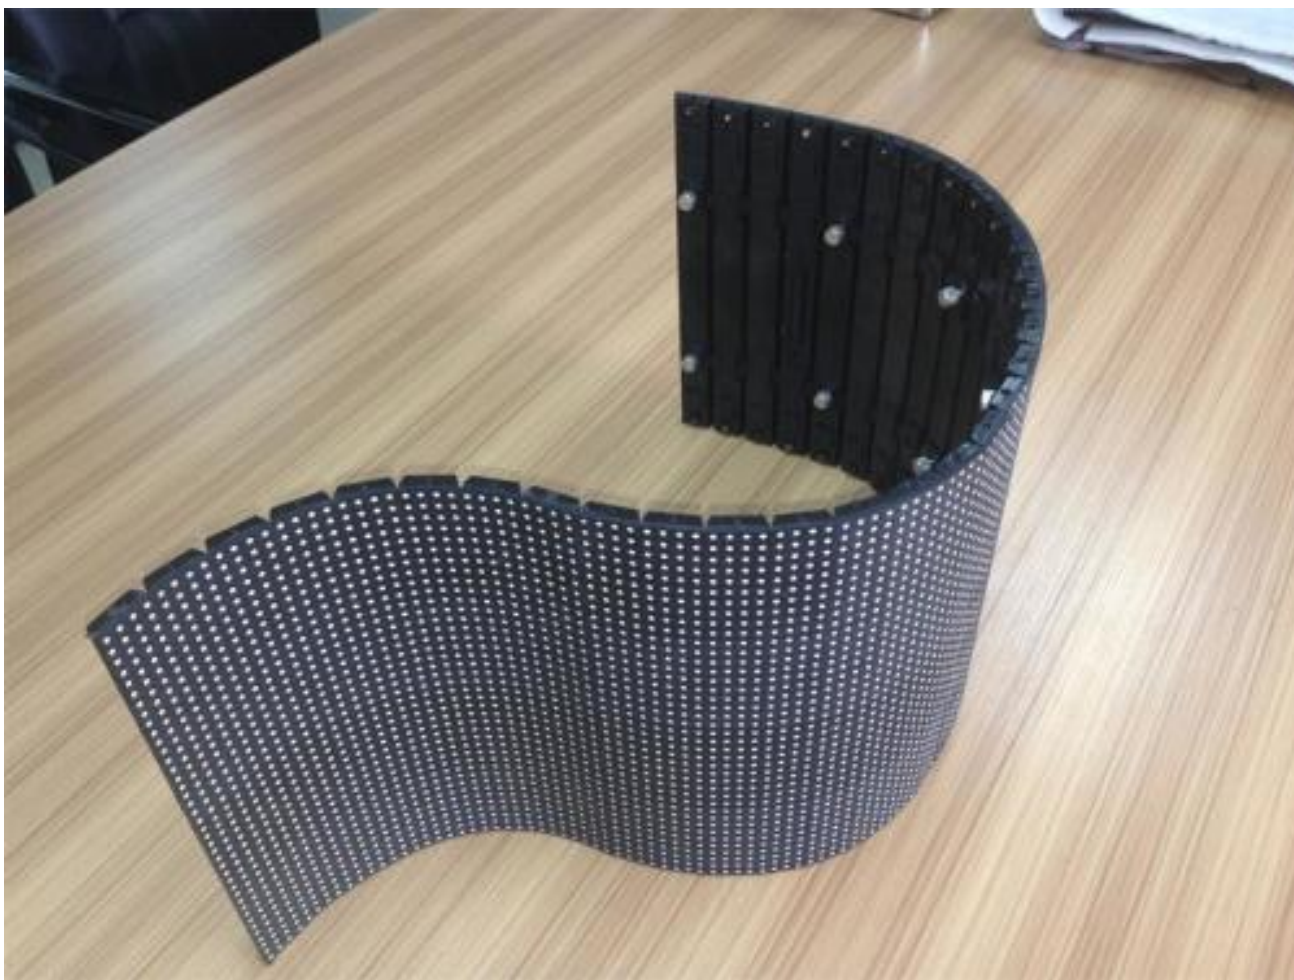

Гибкая светодиодная бегущая строка

Гибкая бегущая строка – эффективный информационно-маркетинговый инструмент, который лаконично подходит к любому стилевому оформлению интерьеру помещения, привлекая внимание потенциальных клиентов. Данные изогнутые гибкие светодиодные экраны и конструкции в формате видеозэкрана обладают рядом преимуществ по сравнению с прочими вариантами.

Возможны различные варианты исполнения изогнутых бегущих строк и видеозэкранов с применением гибких LED видео-модулей. Под каждую задачу подбирается конкретная технология и инженерное решение с определенным модулем и шагом пикселя.

Гибкие полноцветные led бегущие строки изготавливаются по инновационным технологиям, что позволяет добиваться эластичных форм при сохранении нужных характеристик. Их конструкция представляет собой светодиодные ленты или гибкие панели, соединяемые между собой и управляемые по средствам электронных сигналов. Благодаря таким особенностям, несложно создать [световой объект или инсталляцию](#) любой сложности, гибкие светодиодные экраны индивидуальной формы и габаритов, разместив их на различных по рельефу и размеру поверхностях.

Прозрачная полноцветная бегущая строка P32

Гибкая форма и небольшая толщина изогнутых бегущих строк идеально повторит контуры, включая изгиб стен фасадов зданий, окон, витрин магазинов, дверей и т.д. Такие конструкции имеют малый вес, поэтому монтаж осуществляется за очень короткие сроки. Гибкие LED бегущие строки легко демонтируются и по необходимости переносятся на новое место.