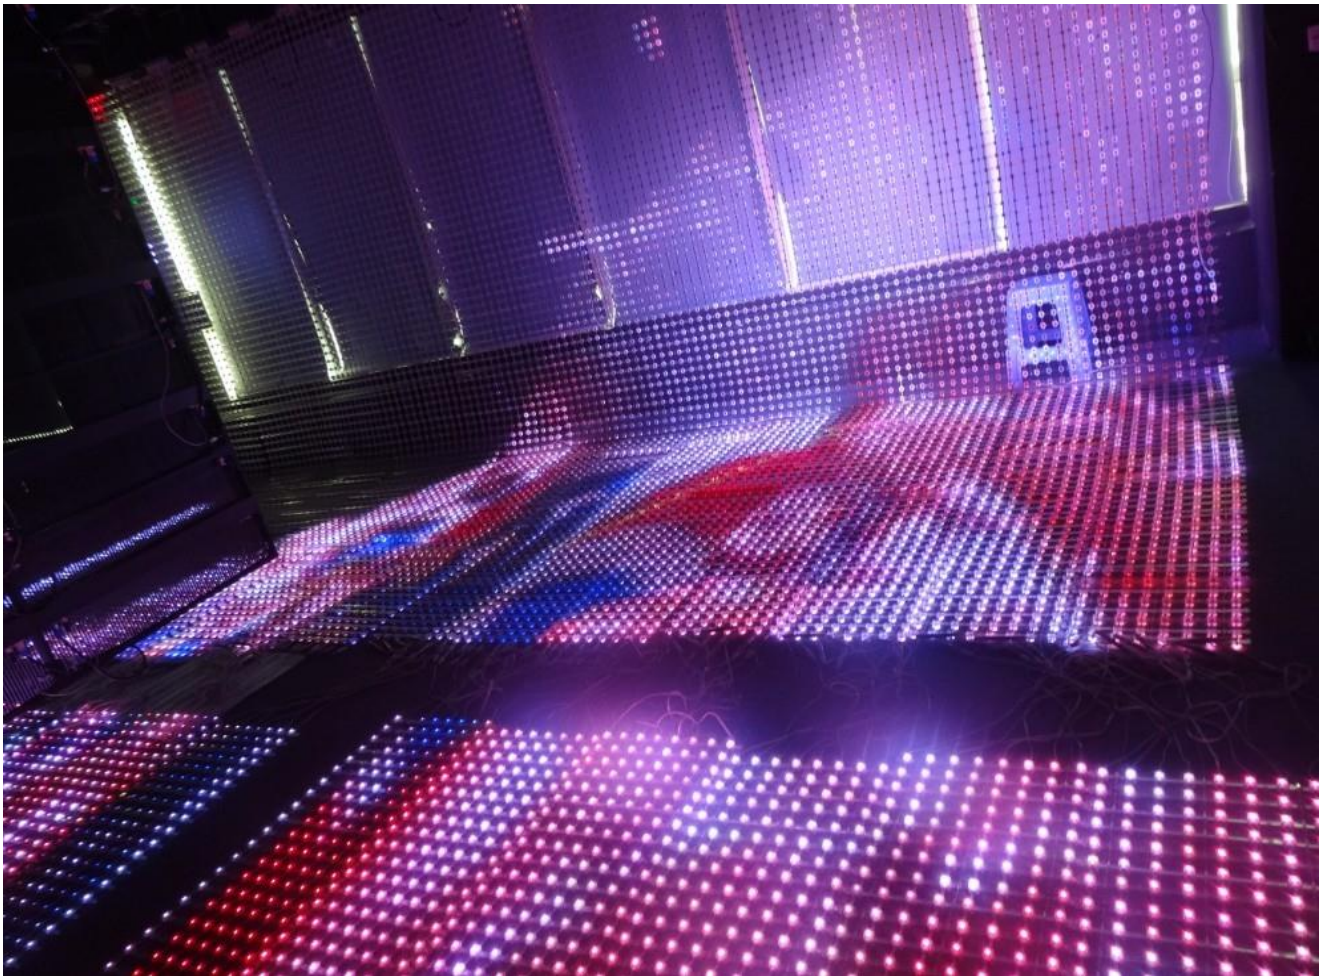

Компания SHOW LED представляет своим клиентам видео-сетки и гибкие светодиодные экраны гармонично совмещающие в себе функции полноценного видео экрана, гибкость, легкость и мобильность использования, быстрота монтажа, возможность сборки нестандартных размеров и конструкций. С помощью данной продукции можно воплотить в реальность любую идею по светодинамике и оформлению шоу-программ.

Что собой представляют гибкие сетки led экраны? Гибкие светодиодные экраны видеосетки представляют собой очень специфичные светодиодные изделия, с помощью которого можно воплотить в жизнь любые задачи по воспроизведению видео на любой геометрической поверхности и площади, также есть возможность расположения не только в помещении, но и на улице.

Сейчас гибкие видео-экраны повсеместно применяют для оформления концертных площадок, в качестве экранов для задников сцен, придавая динамичный эффект и используя для этого экраны сложных геометрических форм (видео шар, видео куб, конус, квадрат и т.п.).

Как используют видеосетки?

Для начала стоит разобраться в том, что же собой представляет LED видеосетка. Видеосетка это тот же светодиодный гибкий экран, который изготавливается из жестких светодиодных кластеров или модулей-решеток в узлах которых располагаются RGB-светодиоды. Видео сетка состоит из жестких сегментов, состыкованных между собой с помощью разъемов.