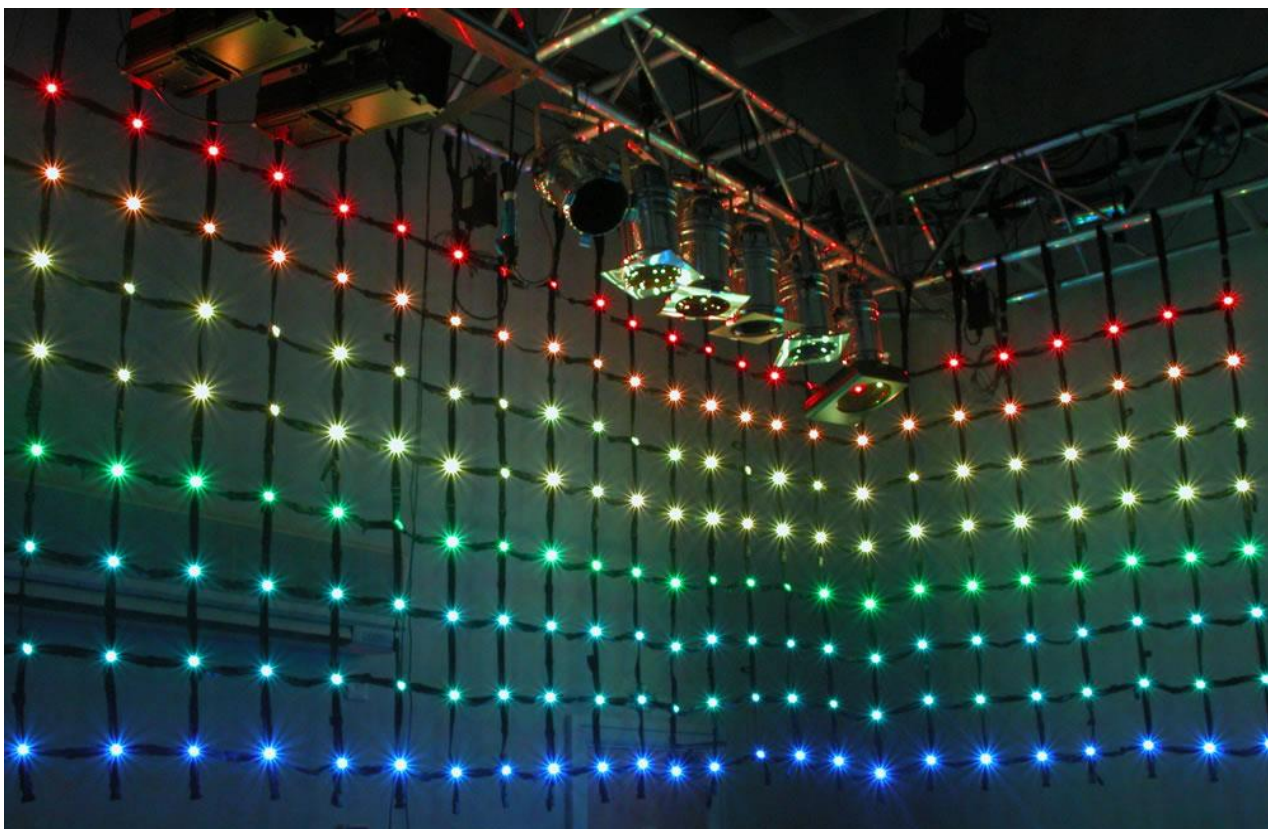

Компания SHOW LED представляет своим клиентам видео-сетки и гибкие светодиодные экраны гармонично совмещающие в себе функции полноценного видео экрана, гибкость, легкость и мобильность использования, быстрота монтажа, возможность сборки нестандартных размеров и конструкций. С помощью данной продукции можно воплотить в реальность любую идею по светодинамике и оформлению шоу-программ.