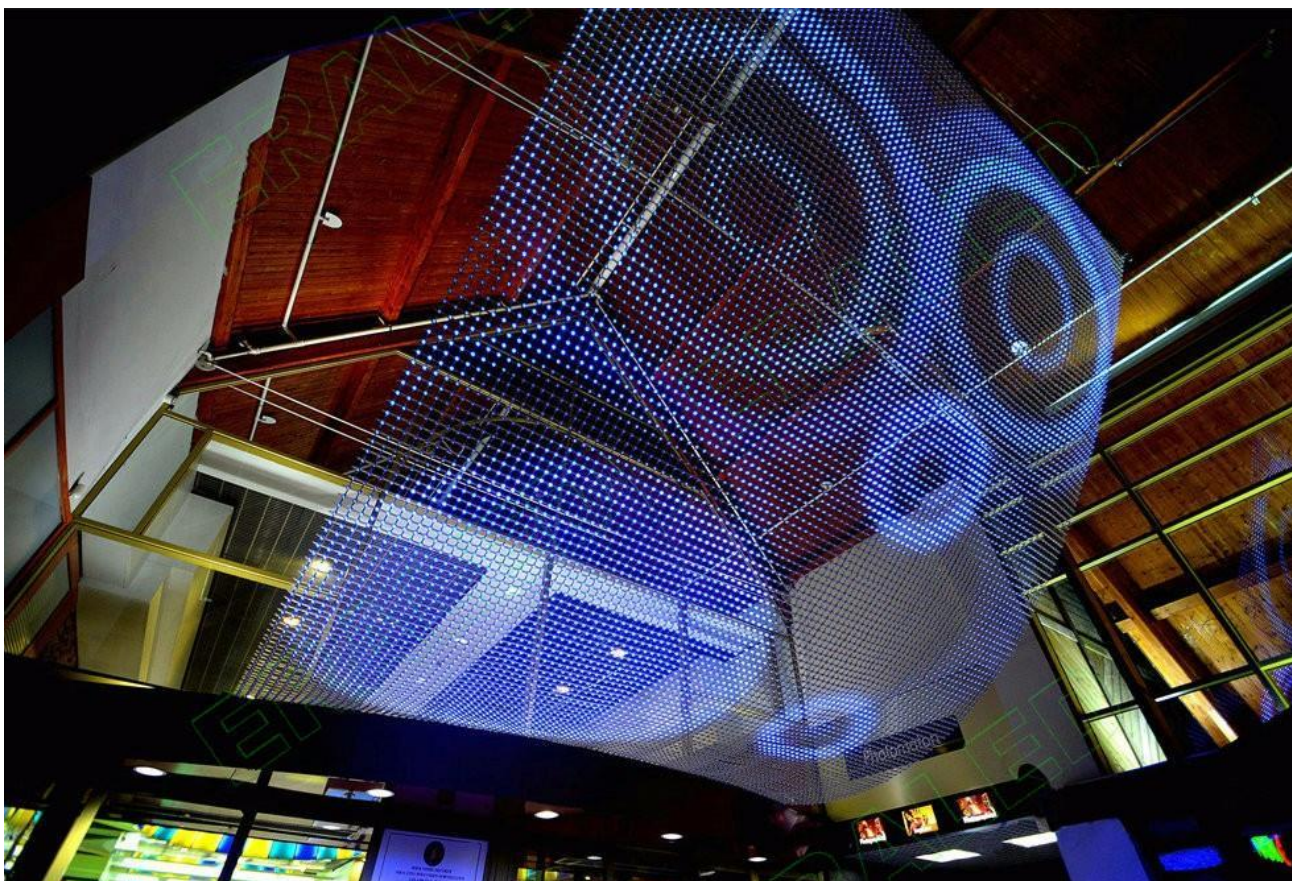

Гибкие анимационные светодиодные экраны видео-сетки

Одним из основных направлений деятельности компании является изготовление и продажа гибких анимационных светодиодных экранов в виде видео сеток. Каждая единица продукции отличается высоким качеством, неповторимыми дизайнерскими решениями и надежностью.

Стоимость изготовления гибких анимационных экранов для сцены:

**- от 15 000 руб/м2. (силиконовая видео-сетка). Стоимость зависит от шага пикселя!
(P200, P150, P100, P40)**

Возможно индивидуальное изготовление в соответствии с Техническим заданием Заказчика.

[ОТПРАВИТЬ ЗАПРОС](#) на расчет стоимости.

Где обычно используются светодиодные экраны и видеосетки? Сверхяркие видеосетки и полноценные гибкие светодиодные экраны это новинка в мире современных технологий открывающая возможности, как в сфере оформления, так и для качественного воспроизведения изображений любой сложности.

Что собой представляют гибкие сетки led экраны? Гибкие светодиодные экраны видеосетки представляют собой очень специфичные светодиодные изделия, с помощью которого можно воплотить в жизнь любые задачи по воспроизведению видео на любой геометрической поверхности и площади, также есть возможность расположения не только в помещении, но и на улице.