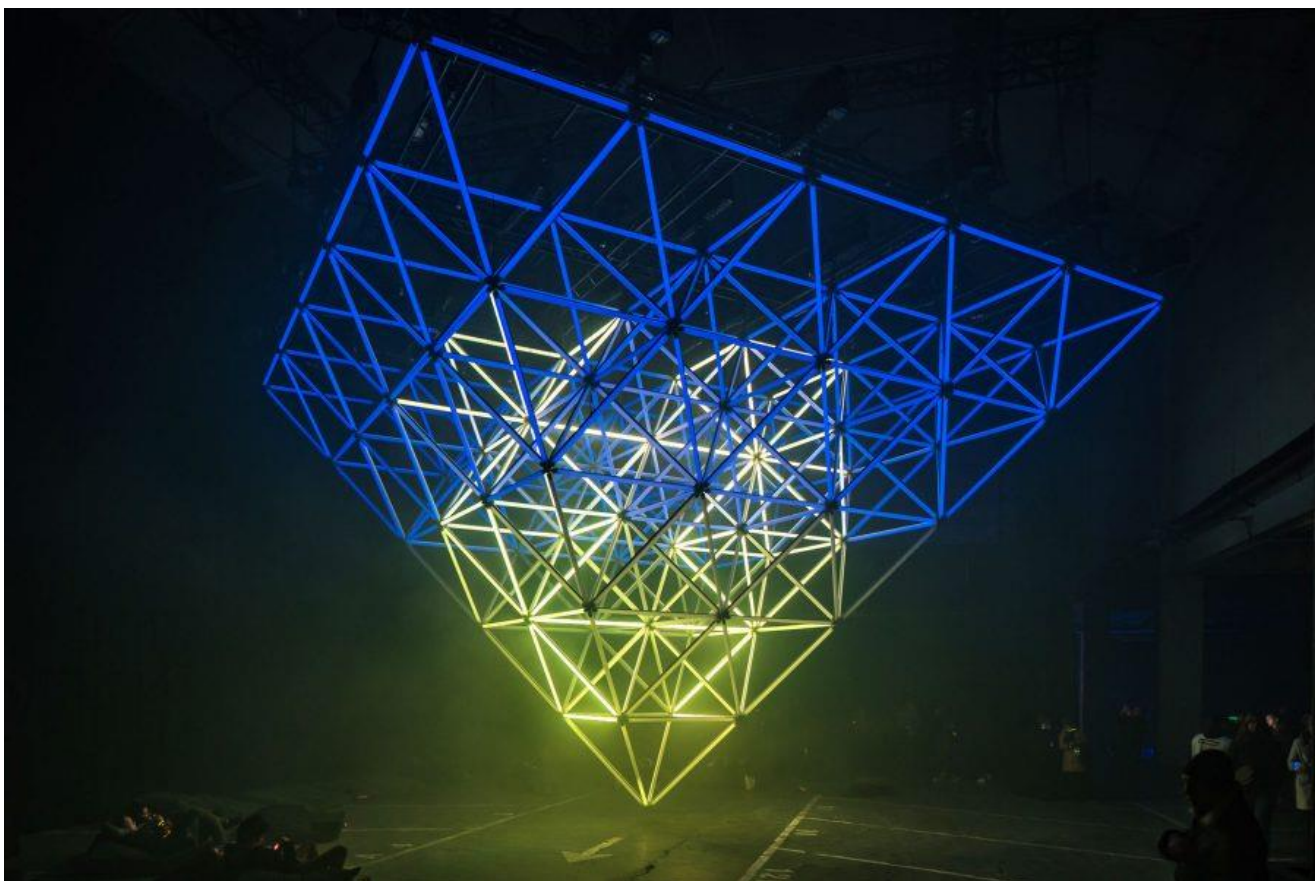

Мы предлагаем комплексный подход – от проектирования до монтажа и обслуживания. Наши специалисты рассчитают и полностью спроектируют световую LED конструкцию и инсталляцию, арт-объект с учетом архитектурно-технических особенностей здания и конструкции, условий эксплуатации инсталляции. Мы также организуем доставку в любой регион России или за рубеж, где наши специалисты осуществят монтаж, настройку и запуск.