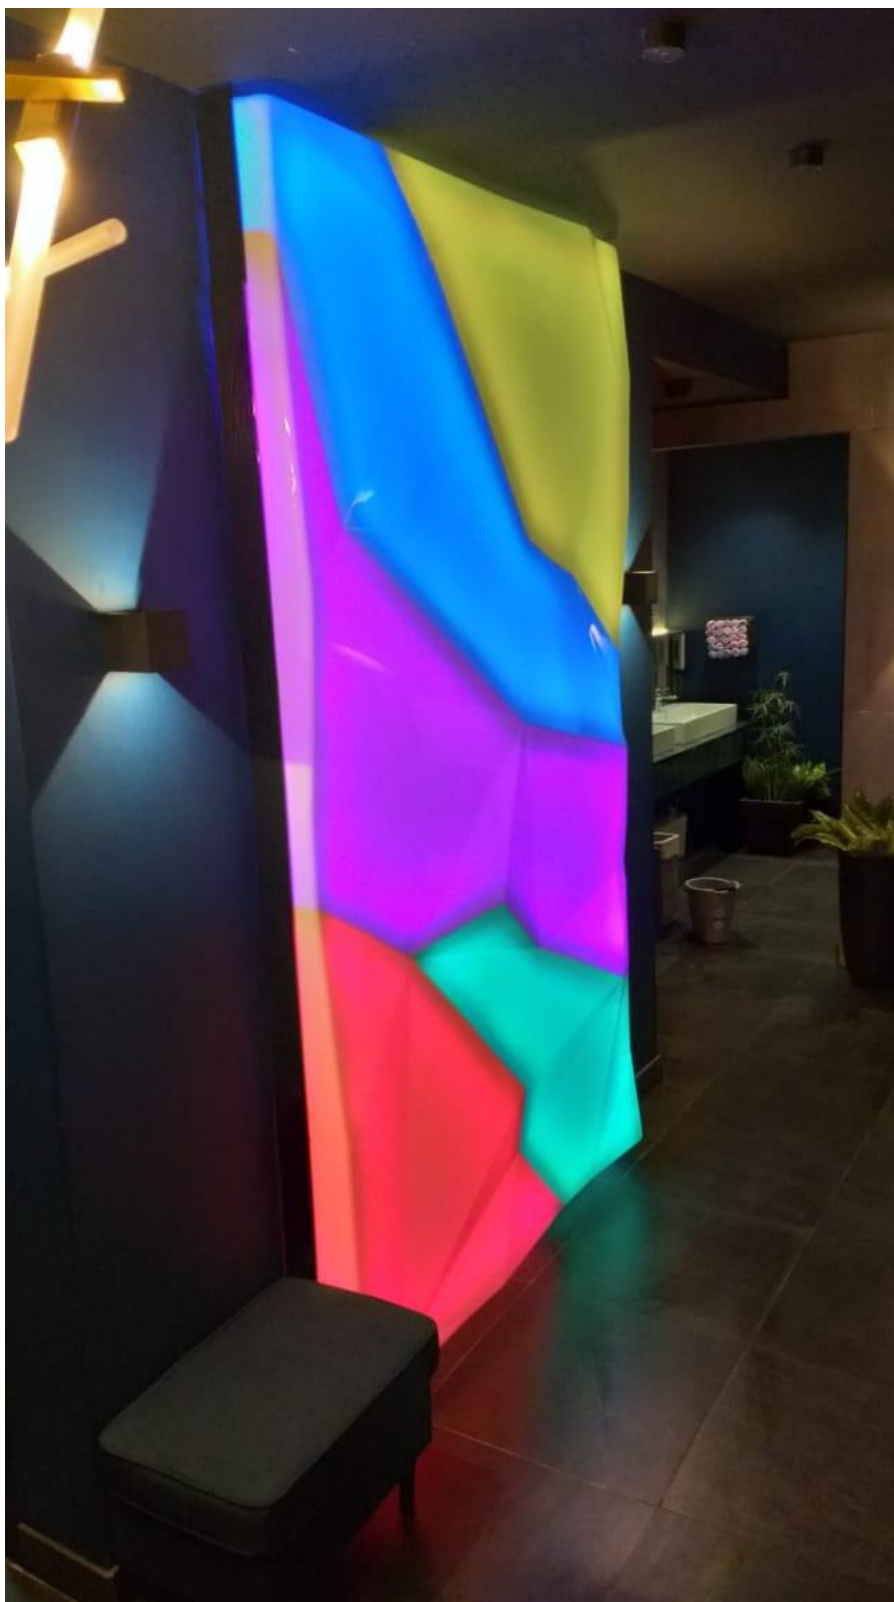

Объемные световые 3D фигуры и светящиеся инсталляции широко востребованы при оформлении входных групп торговых и офисных центров, а также внутри торговых центров при оформлении площадей и медиа-витрин магазинов, бутиков. **Праздничное новогоднее световое оформление** также не обходится без световых конструкций и различных led решений.