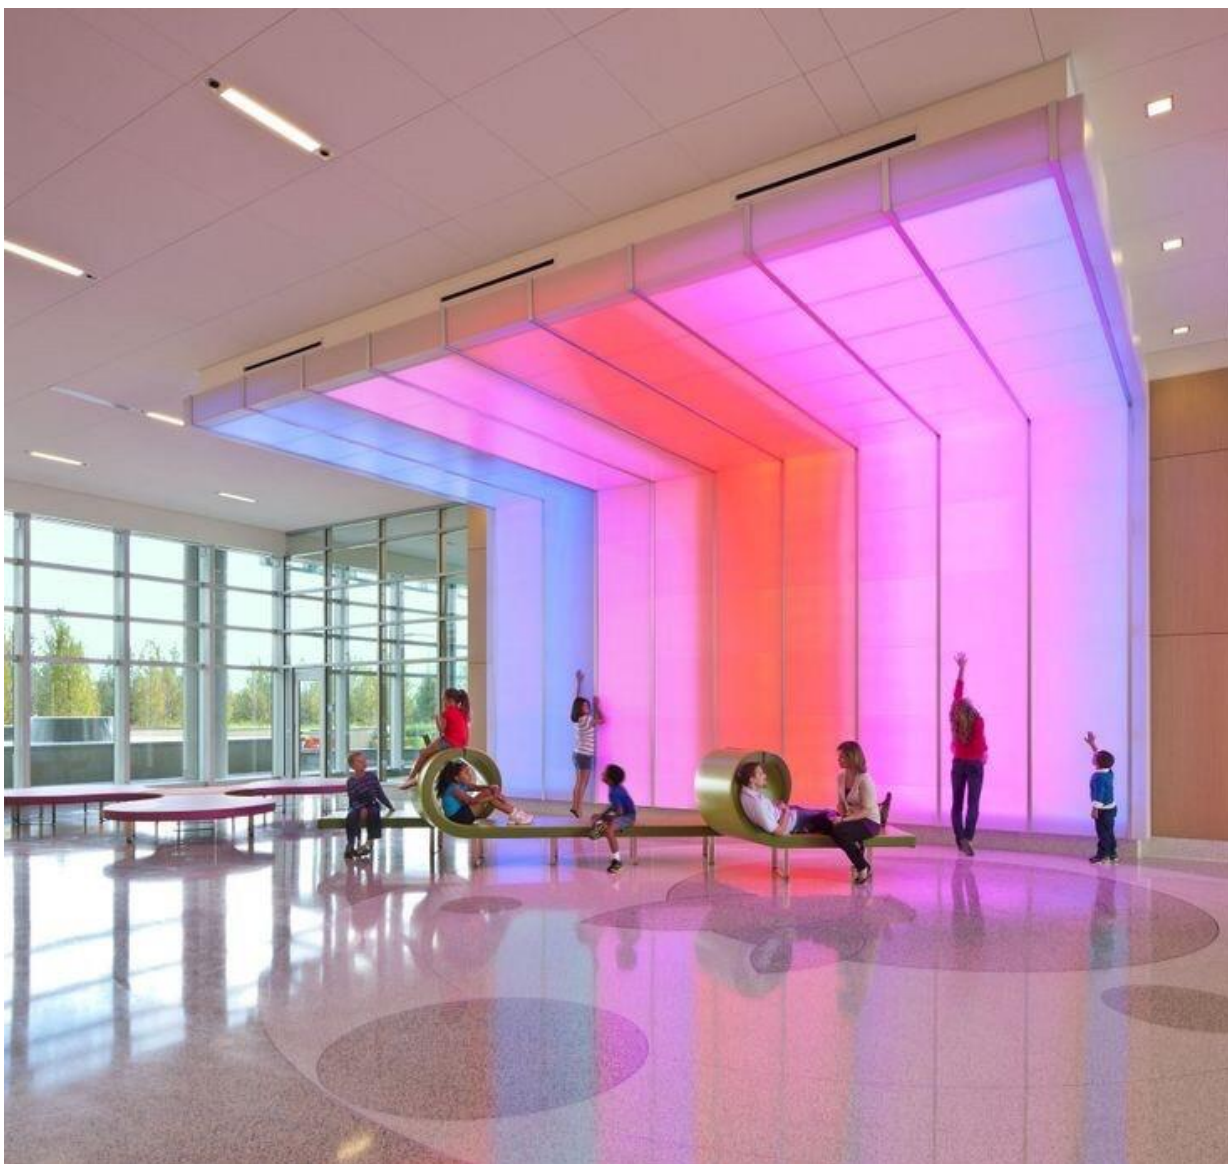

Для изготовления светодиодных управляемых инсталляций применяются пожаробезопасные, экологичные материалы, отвечающие санитарным требованиям.

В нашей компании можно приобрести на заказ тематические арт-объекты и световые конструкции, изготовленные по индивидуальному проекту. Любое управление и [светодиодные LED контроллеры](#) (собственная разработка компании SHOW-LED) мы изготавливаем на заказ под Тех. задание Заказчика.

Покупка таких световых LED декораций даст возможность выигрышно преобразить любой объект.

<https://show-led.ru/stati/270-svetovye-konstruktsii.html>