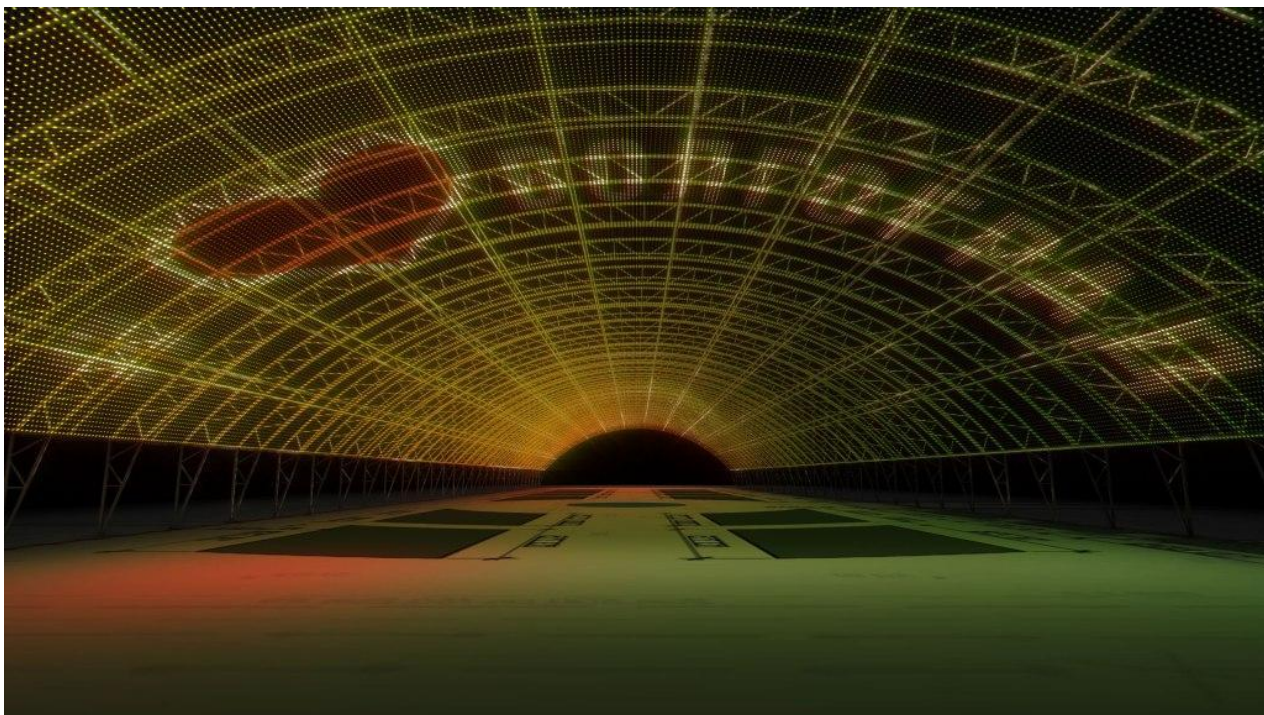

Продажа светодиодных конструкций. Яркие инсталляции и замысловатые световые эффекты, профессиональная помощь в подборе оборудования.

Световые инсталляции представляют собой оригинальные композиции, главной составляющей которых является свет. Это важная составляющая облика современных мегаполисов. Их используют в качестве элемента украшения для создания приятной атмосферы.

Особенно эффектно смотрятся **светодиодные инсталляции** в зимнее время года, когда на улице рано темнеет. Световые скульптуры с динамикой света делают более разнообразным городской ландшафт, выполняя помимо декоративной функции еще и практическую – освещают территории.

Эффектные световые композиции

SHOW-LED реализует **световые конструкции**, с помощью которых можно создавать запоминающиеся светодинамические инсталляции. В преддверии новогодних праздников город можно украсить, к примеру, светящимися медиа-шарами, световыми арками и тоннелями, интерактивными стенами и панелями RGB.

Светодиодные конструкции, которые мы предлагаем, прекрасно подходят для создания интерактивных объектов. Они используются для дополнительного освещения фасадов зданий, уличных магистралей. С их помощью расставляются яркие акценты в интерьерах.