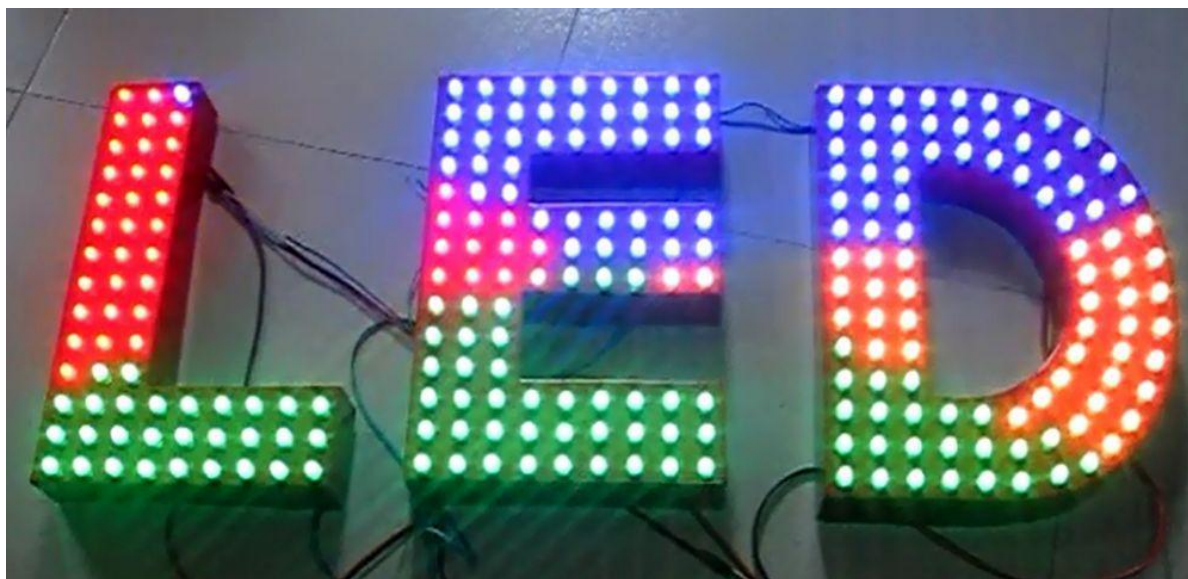

SHOW LED

**СВЕТОДИОДНЫЕ РЕШЕНИЯ
ДЛЯ РЕКЛАМЫ И ШОУ**

107078, г. Москва,
ул. Новая Басманная, д. 14, стр. 4
Тел./факс: (499) 262-32-35
Тел.: (495) 510-95-90
(903) 726-89-91

www.show-led.ru
show-led@yandex.ru

Светодиодные объемные LED видеобуквы RGB

Пиксельные объемные LED буквы и любые управляемые SMART-системы на их основе одно из направлений нашей компании.

Мы изготавливаем индивидуальные световые изделия и конструкции под самые сложные требования заказчика, в том числе наружные объемные буквы и видеопанели любого размера, с любым шагом пикселя и используем как стандартные светодиодные контроллеры, так и [контроллеры собственной разработки](#) для сложных световых систем.

Мы разработаем необходимый дизайн световых LED видеобукв и конструкций под Вашу задачу, определим нужный размер, цветовое решение и разработаем управление всей светодиодной системы.

Главное отличие объемной светодиодной видео-буквы от стандартной рекламной вывески и световых коробов это широкие возможности светодинамики и возможность трансляции на лицевой поверхности анимационного видео, текста (полноцветная бегущая строка), набор цифр, узоров и простой флеш анимации. Имея небольшую толщину, минимальный вес и легкость монтажа, светодиодная видеобуква создаст на фасаде здания или магазина любой динамический эффект и изображение. При **изготовлении световых объемных видео букв** и плотном шаге пикселя (не более P20), а также высоте буквы от трех метров возможно получить видео-картинку с различимыми объектами.